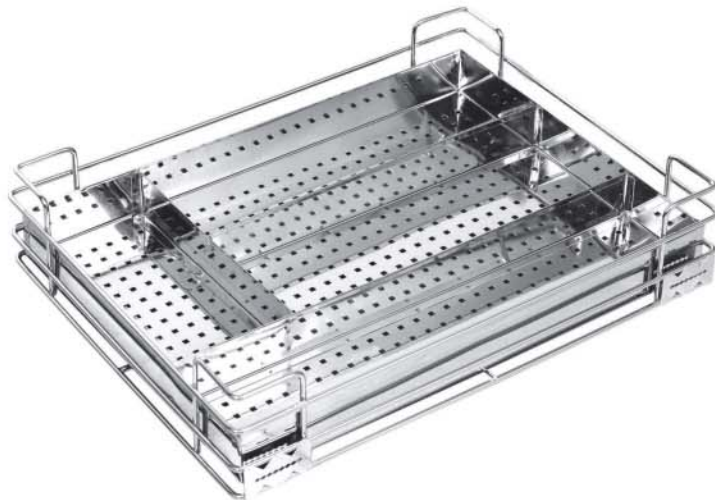

WIRE CUTLERY

Width	Depth	Code	Height	₹
			4"	
15	16	UL88	3193	
15	18	UL89	3324	
15	20	UL90	3537	
17	16	-	-	
17	18	UL92	3520	
17	20	UL93	3782	
19	20	UL94	4503	
21	18	-	-	
21	20	UL96	4748	
24	20	UL97	5649	
27	20	-	-	

Size in Inches