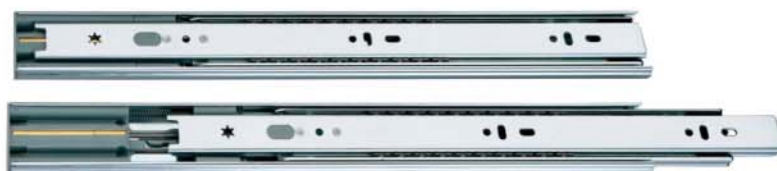

SS Soft Close Channel

Code	Size	MRP (in ₹)
CP81	10 Inches	890/-
CP82	12 Inches	980/-
CP83	14 Inches	1090/-
CP84	16 Inches	1210/-
CP85	18 Inches	1320/-
CP86	20 Inches	1440/-