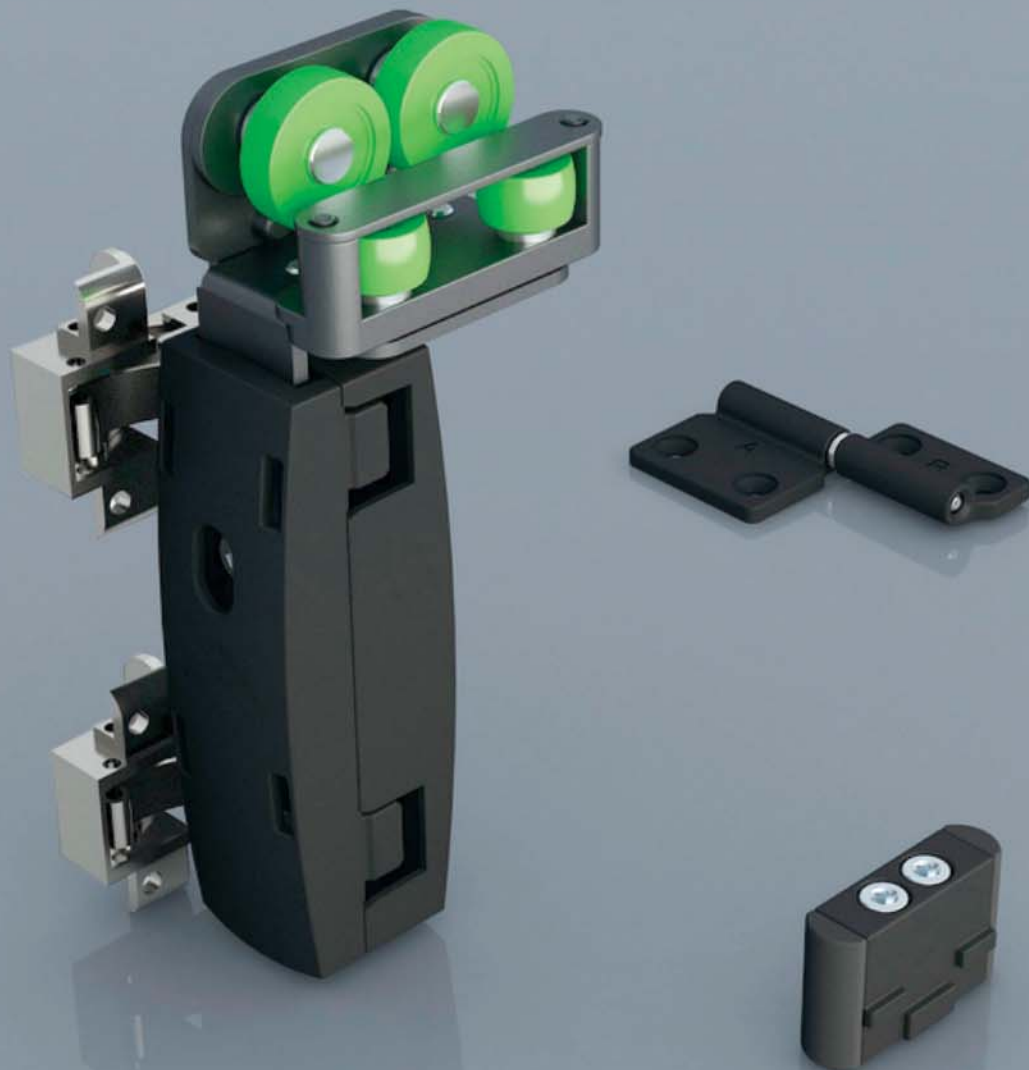

Product Features:

- Folding and sliding opening and closing are realized, opening the entire cabinet space without obstruction, providing a comfortable and casual storage experience.
- The capacity is up to 30 kg, greatly increasing the specification limit of the folding door.
- Folding hanging track structure design, the door never sinks