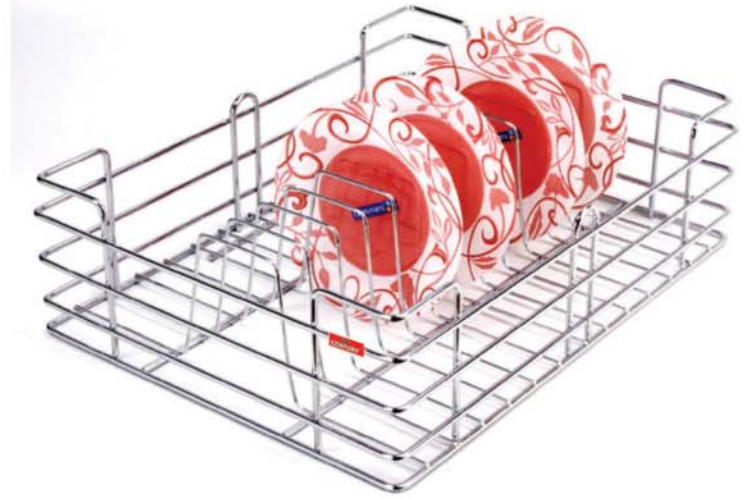

PLATE & THALI BASKET

Width	Depth	Height		₹
		Code	Code	
		Plate 6"	Thali 8"	
15	16	UL55 2304	UL66 2730	
15	18	UL56 2446	UL67 2951	
15	20	UL57 2572	UL68 3124	
17	16	UL58 2398	UL69 2887	
17	18	UL59 2619	UL70 3108	
17	20	UL60 2745	UL71 3266	
19	20	UL61 2872	UL72 3424	
21	18	UL62 2824	UL73 3440	
21	20	UL63 3250	UL74 3566	
24	20	UL64 3739	UL75 4418	
27	20	UL65 3913	UL76 4639	

Size in Inches

BOX CUTLERY

Width	Depth	Code	Height	₹
			4"	
15	16	UL77	3328	
15	18	UL78	3344	
15	20	UL79	3794	
17	16	UL80	3553	
17	18	UL81	3906	
17	20	UL82	4067	
19	20	UL83	4582	
21	18	UL84	4598	
21	20	UL85	4887	
24	20	UL86	5514	
27	20	UL87	6366	

Size in Inches