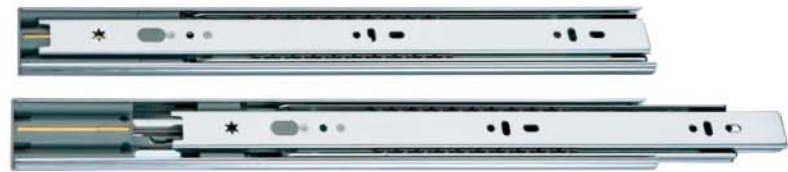

SS Soft Close Channel

Code	Size	MRP (in ₹)
CP81	10 Inches	890/-
CP82	12 Inches	980/-
CP83	14 Inches	1090/-
CP84	16 Inches	1210/-
CP85	18 Inches	1320/-
CP86	20 Inches	1440/-